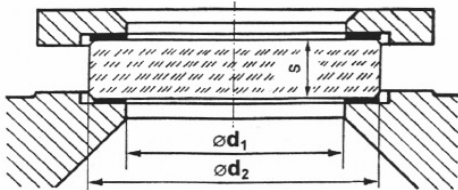

Synglas, runda DIN7080 - Borosilikatglas

Synglas, runda DIN7080 - Borosilikatglas

- Specialhärdat, slipad, polerad.
- För kompressiv belastning med temperatur upp till +280°C, utan begränsning för låga temperaturområden.
- Andra mått , material , högtemperaturutförande på begäran.

STANDARD SYNGLAS

Mått Ø d ₂ x s (mm)	Synmått Ø d ₁ (mm)	Arbetstryck Max (bar)	Mått Ø d ₂ x s (mm)	Synmått Ø d ₁ (mm)	Arbetstryck Max (bar)	Mått Ø d ₂ x s (mm)	Synmått Ø d ₁ (mm)	Arbetstryck Max (bar)
24 x 10	15	150	70 x 12	55	16	125 x 15 *	100	10
30 x 12	20	150	70 x 15	55	25	125 x 20 *	100	16
30 x 15	20	200	75 x 12	60	16	125 x 25 *	100	25
33 x 14	23	150	80 x 10	65	10	125 x 30	100	40
34 x 17	24	200	80 x 12 *	65	16	130 x 15	105	10
35 x 7	25	25	80 x 15 *	65	25	135 x 15	110	8
40 x 10	30	40	80 x 20 *	65	40	135 x 25 *	110	25
40 x 12	30	50	86 x 12*	68	10	140 x 15	115	8
44 x 10	31	40	90 x 10	70	8	150 x 10	125	2
44 x 12	31	50	92 x 10	72	8	150 x 15	125	8
45 x 10 *	32	40	94 x 12	74	10	150 x 20 *	125	10
45 x 12 *	32	50	95 x 10	75	6	150 x 25 *	125	16
50 x 10 *	35	25	95 x 15	75	16	150 x 30 *	125	25
50 x 12 *	35	40	100 x 10	80	7	160 x 20	135	12
55 x 6,5	40	6	100 x 12	80	10	170 x 15	145	5
55 x 10	40	25	100 x 15 *	80	16	170 x 20	145	10
60 x 10 *	45	16	100 x 20 *	80	25	175 x 20	150	10
60 x 12 *	45	25	100 x 25 *	80	40	175 x 25 *	150	16
60 x 15 *	45	40	105 x 15	85	16	175 x 30 *	150	25
60 x 20	45	95	110 x 20	85	25	200 x 20 *	175	8
63 x 10 *	48	16	113 x 15	88	10	200 x 25 *	175	10
63 x 12	48	25	115 x 15	90	10	200 x 30	175	16
63 x 15 *	48	40	120 x 10	95	4	210 x 25	185	10
65 x 10	50	12	120 x 15	95	10	250 x 20	225	4
65 x 15	50	40	120 x 18	95	16	250 x 25 *	225	8
						250 x 30*	225	10
						265 x 30	240	8

Mått (mm)

Ø d ₂	Ø d ₁
45	32
63	48
80	65
100	80
125	100
150	125
175	150
200	175
250	225