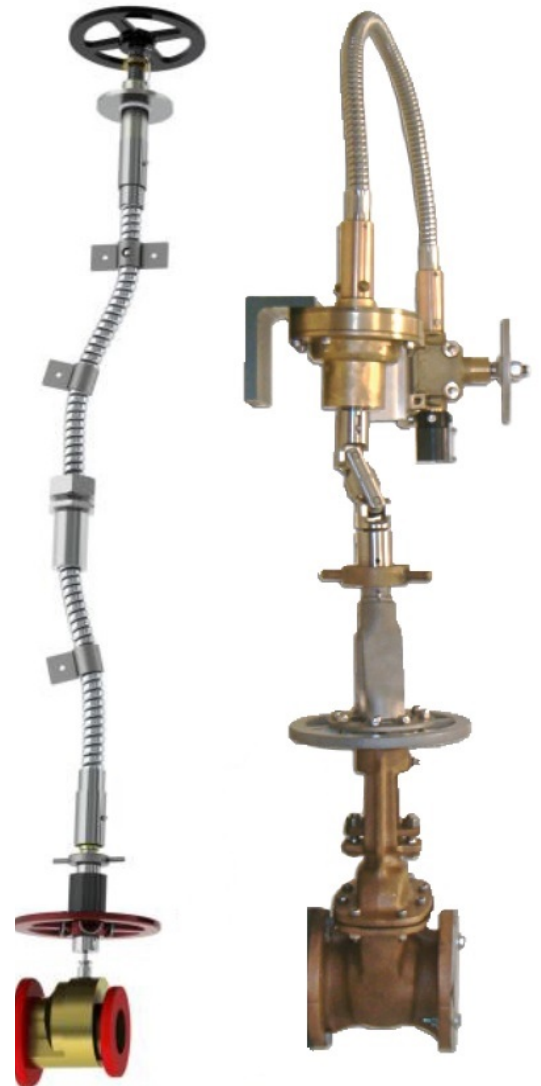

KLA Safe Operators Flexibla förlängningar och manöverenheter till ventiler

KLA Safe Operators Flexibla förlängningar och manöverenheter till ventiler

För ventiler med handratt, handspak, växlar etc.

- Flexibla böjbara förlängningar
- Rigida fasta förlängningar
- Med universalkopplingar
- Med mellanväxel för ökning av vridmoment

- Fjärrmanövrering av ventiler på svåråtkomliga platser
- Säker fjärrmanövrering för ventiler i en potentiellt farlig miljö.
- Inget behov av att bygga dyra plattformar
- Håll er på marken och undvik att klaättra i stegar.
- En pålitlig lösning i händelse av elektriska fel på ställdon.
- Undvik att sträcka sig eller luta sig i farliga lägen.