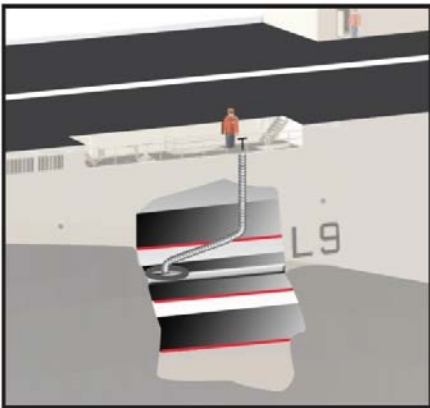

Fjärrmanöver för hand på fartyg.