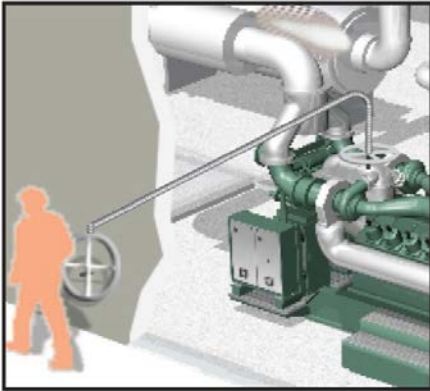

KLA Safe Operators Flexibla förlängningar och manöverenheter till ventiler

KLA Safe Operators Flexibla förlängningar och manöverenheter till ventiler

För ventiler med handratt, handspak, växlar etc.

- Flexibla böjbara förlängningar
- Rigida fasta förlängningar
- Med universalkopplingar
- Med mellanväxel för ökning av vridmoment

- Fjärrmanövrering av ventiler på svåråtkomliga platser
- Säker fjärrmanövrering för ventiler i en potentiellt farlig miljö.
- Inget behov av att bygga dyra plattformar
- Håll er på marken och undvik att klaättra i stegar.
- En pålitlig lösning i händelse av elektriska fel på ställdon.
- Undvik att sträcka sig eller luta sig i farliga lägen.

KLA Safe Operators Flexibla förlängningar och manöverenheter till ventiler

Fjärrmanöver för hand på energiverk.

Fjärrmanöver för hand på fartyg.

Fjärrmanöver för hand i industrin.